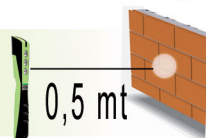

The first intelligent rechargeable LED lamp

Up to **20 hours** of autonomy with constant light

2.500 LUX

Internal chip

Automotive homologation

E 24

Certified for 1 meter drop

Auto power on in blackout case

FIAT AUTOMOBILES approved

TABLE BASE

WALL HOOK

360° REVOLVING HOOK

5 AVAILABLE COLORS