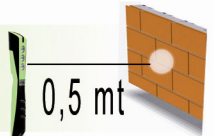

La PRIMA lampada
ricaricabile a led
intelligente

2.500 LUX

0,5 mt

Chip interno